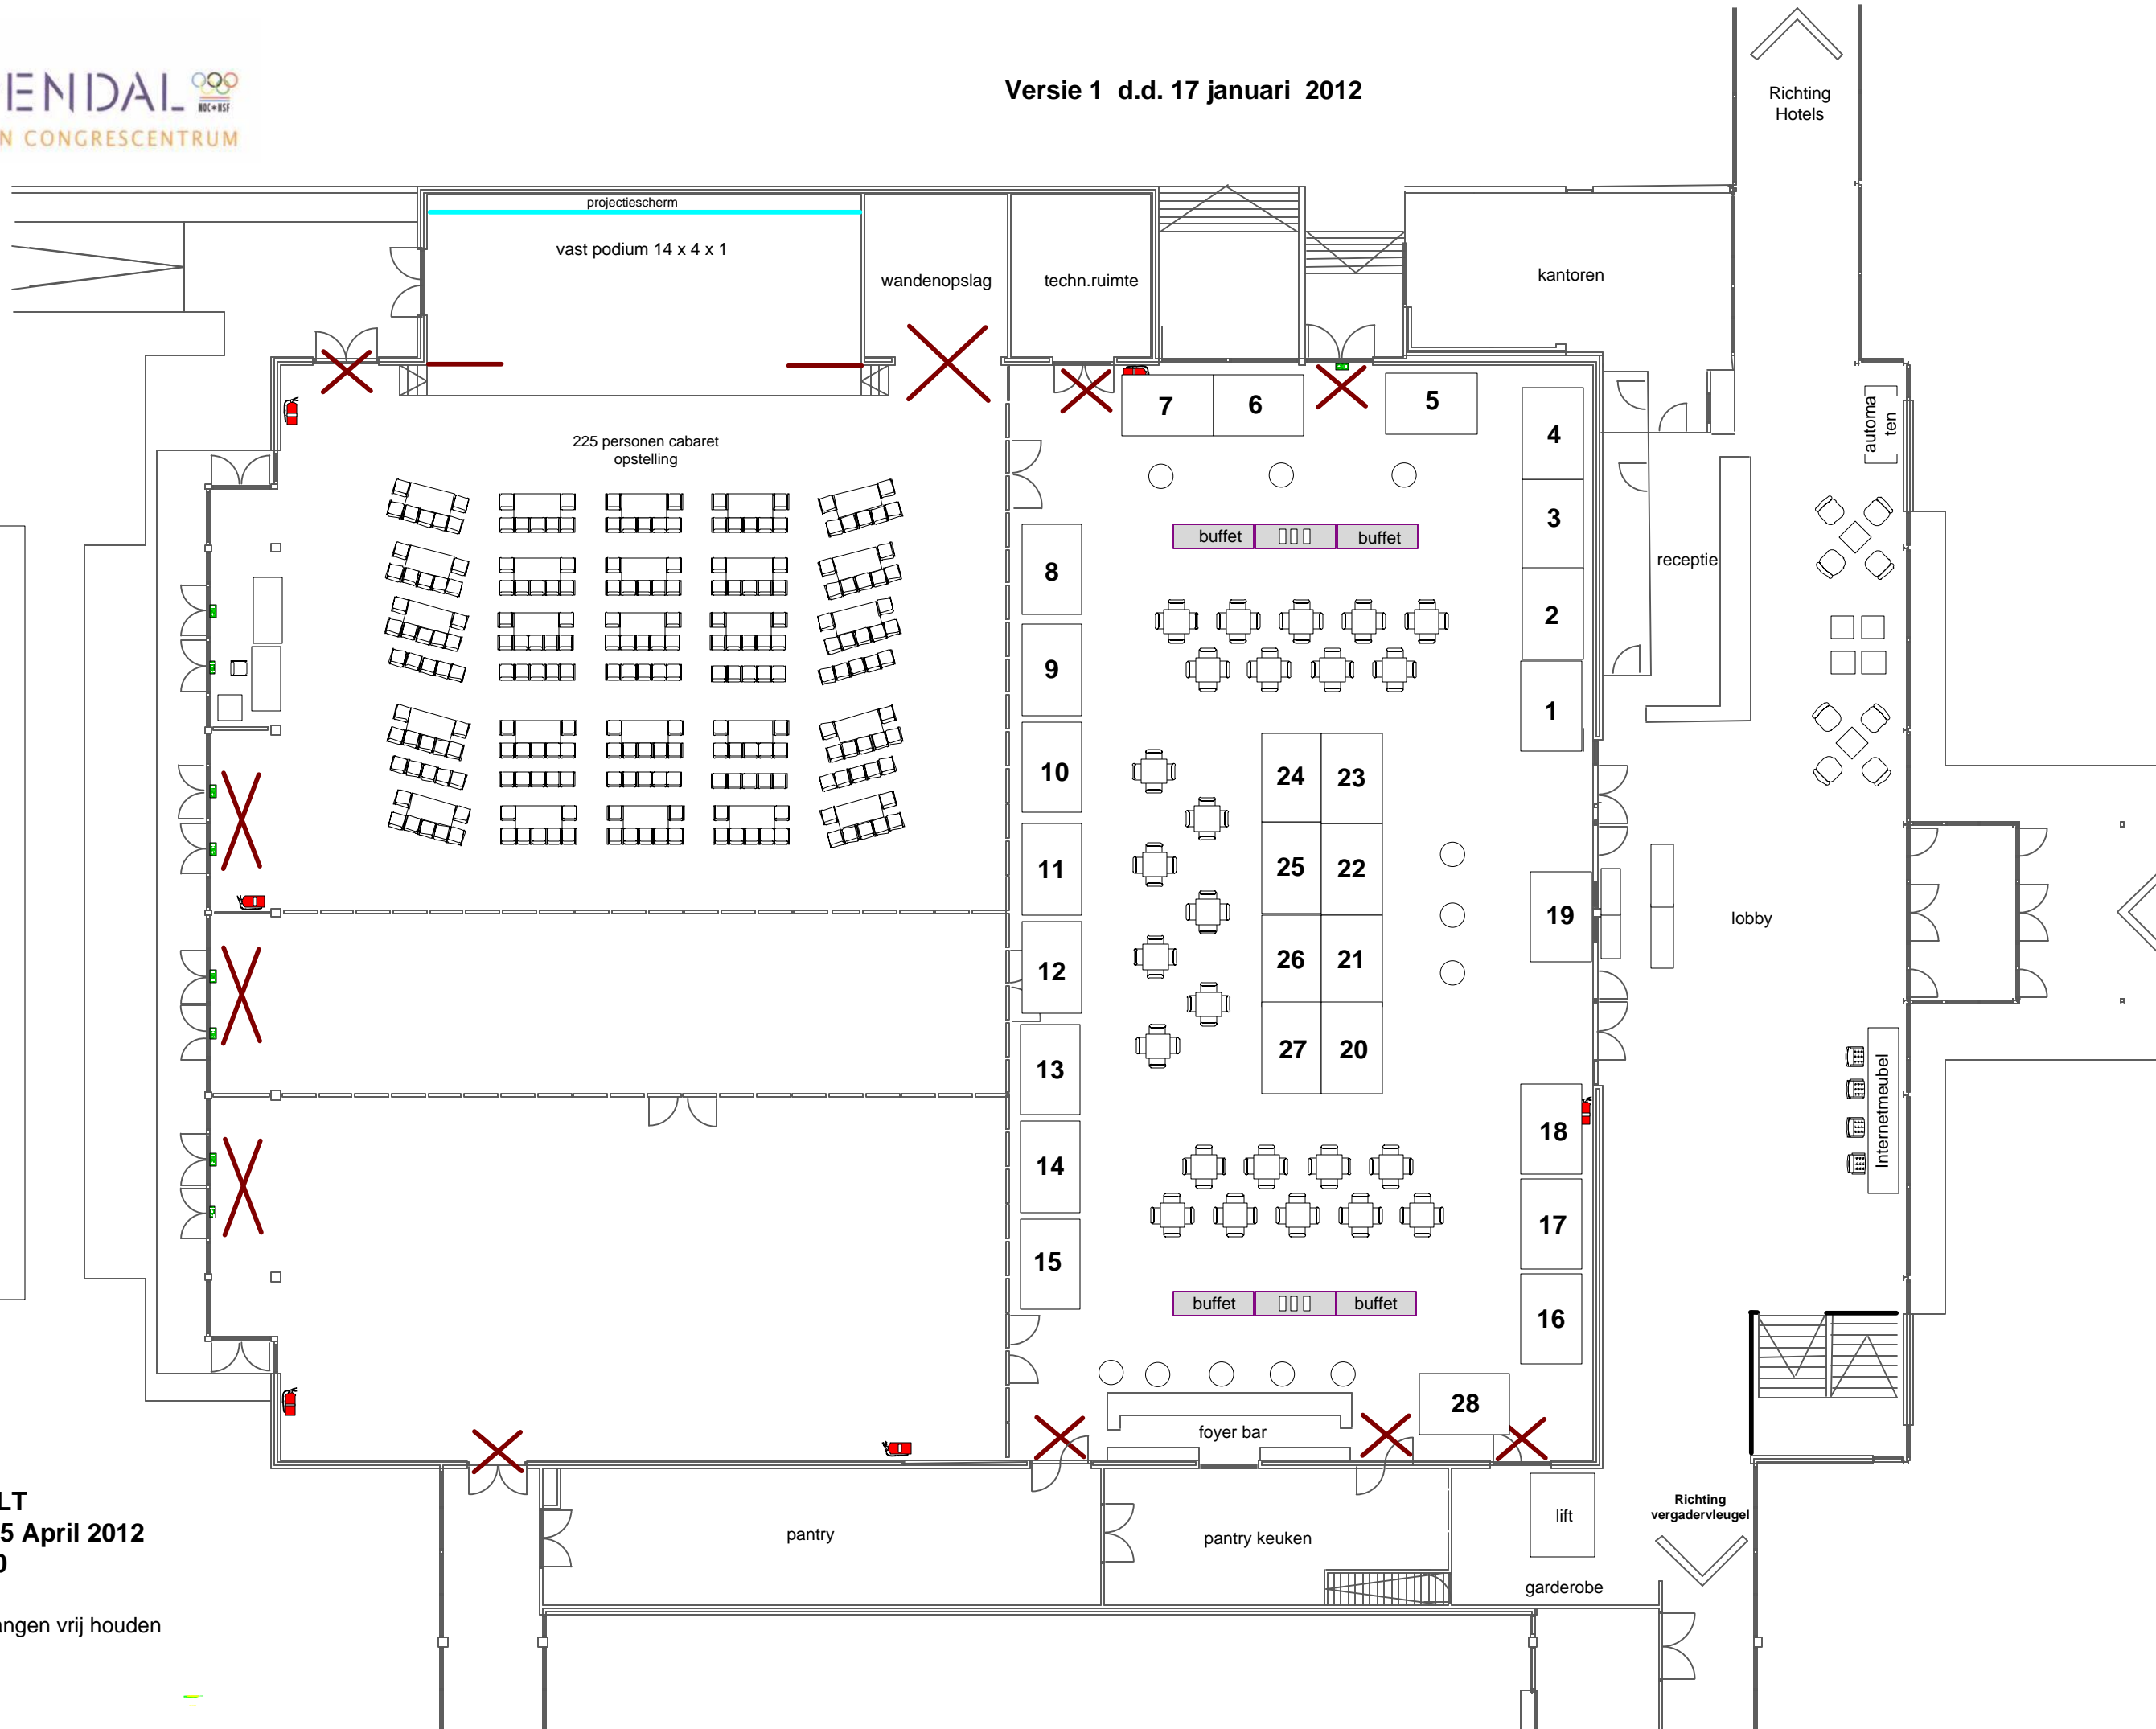

Richting Hotels

- Stand namen :
- 1
 - 2
 - 3
 - 4
 - 5
 - 6
 - 7
 - 8
 - 9
 - 10
 - 11
 - 12
 - 13
 - 14
 - 15
 - 16
 - 17
 - 18
 - 19
 - 20
 - 21
 - 22
 - 23
 - 24
 - 25
 - 26
 - 27
 - 28

Betreft : NVALT
Datum : 2 tot 5 April 2012
Schaal : 1:200

 (nood)uitgangen vrij houden

Richting vergadervleugel